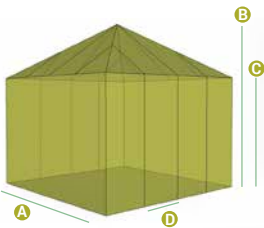

Spalux

A	B	C	D
3,71 m	3,05 m	2,15 m	3,71 m

De Spalux is standaard voorzien van veiligheidsglas met 1, 2, 3 of 4 dubbele schuifdeuren van 1,80m breed en een nokverluchting.

La Spalux est équipé en standard avec du verre sécurit avec 1, 2, 3 ou 4 doubles portes coulissantes de 1,80m de large et une aération de faîtage.