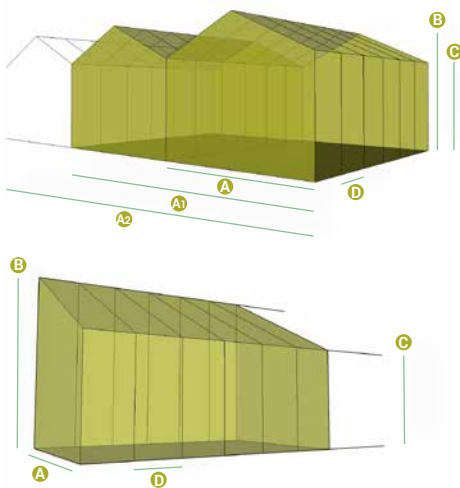

Le jardinier amateur veut une chose: une serre qui rend le jardinage formidable. Nos serres serralux sont livrées en standard avec une fondation en béton, ce qui rend un ancrage supplémentaire inutile et superflu. Chez Filclair Serren Industry les détails sont aussi importants. On a la porte la plus large sur le marché et on peut

SERRALUX

SERRE

	A	B	C	D
	1,50 m	2,15 m	1,80 m	0,75 m
	2,25 m	2,35 m	1,80 m	0,75 m
	2,70 m	2,30 m	1,65 m	0,75 m
	3,00 m	2,50 m	1,80 m	0,75 m
	3,00 m	2,75 m	2,00 m	0,75 m
A1	3,75 m	3,05 m	2,15 m	0,75 m
A2	6,00 m	2,75 m	2,00 m	0,75 m
.....		2,75 m	2,00 m	0,75 m

SERRE ADOSSEE - SERRALUX

Nos serres adossées sont disponibles en largeurs différentes et en 2 pentes différentes. (15° & 25°) Toujours à rallonger par element de 0,75 m

opties / options

Dubbele schuifdeur