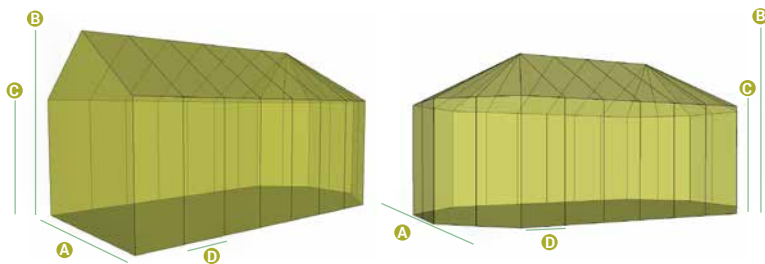

Le jardinier amateur veut une chose: une serre qui rend le jardinage formidable. Avec cette serre le jardinier va plus loin. Cette serre est thermolaquée dans une de nos 9 couleurs RAL standard, livrée avec embase aluminium, aération de faîtage et fenêtres latérales ou lucarnes.

afmetingen / dimensions

PARADISO & MAXI PARADISO

A	B	C	D
3,00 m	2,75 m	2,00 m	0,75 m
3,71 m	3,05 m	2,15 m	0,75 m

*Paradiso & maxi-paradiso = beschikbaar met 1 afgeronde kop of 2 afgeronde koppen

*Paradiso & maxi-paradiso = disponible avec 1 coin arrondi ou 2 coins arrondis