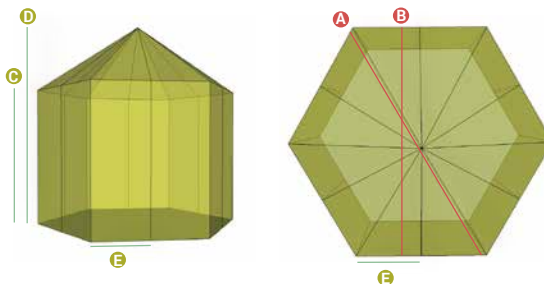

afmetingen / dimensions

PARADISO & MAXI PARADISO

A	B	C	D
3,00 m	2,75 m	2,00 m	0,75 m
3,71 m	3,05 m	2,15 m	0,75 m

*Paradiso & maxi-paradiso = beschikbaar met 1 afgeronde kop of 2 afgeronde koppen

*Paradiso & maxi-paradiso = disponible avec 1 coin arrondi ou 2 coins arrondis

CARDINAL & MAXI CARDINAL

A	B	C	D	E
3,00 m	2,60 m	2,00 m	2,63 m	0,75 m
3,71 m	3,62 m	2,15 m	3,05 m	0,75 m

*Cardinal = zeshoekig model / modèle hexagonal

*Maxi-cardinal = achthoekig model / modèle octogonal